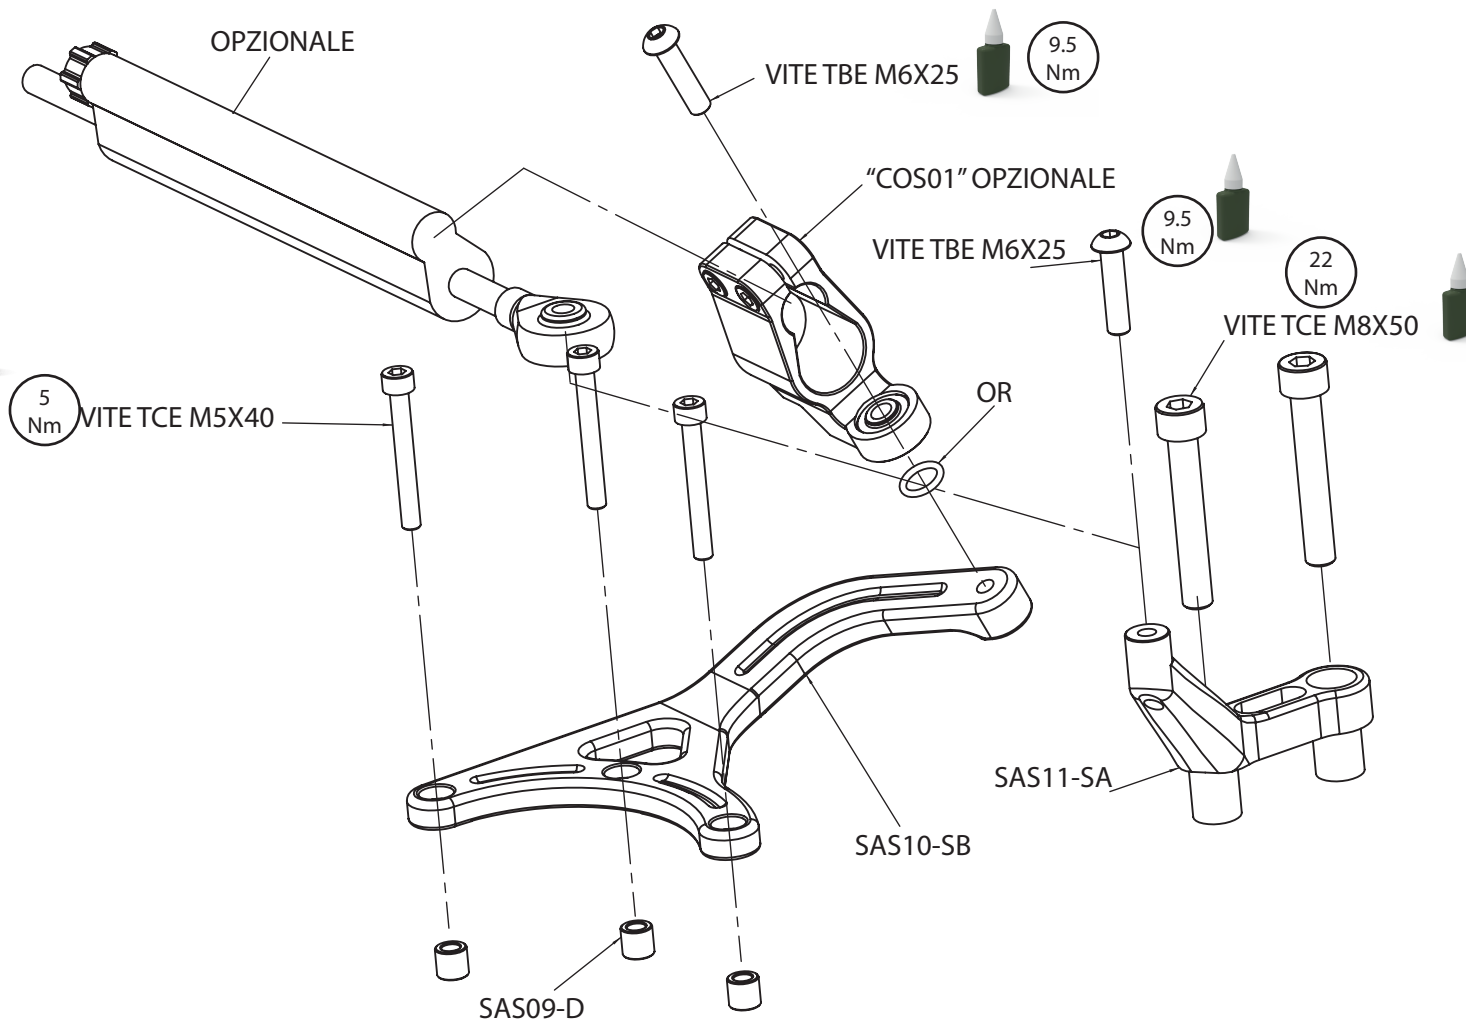

DUCABIKE

Kit istruzioni/installation kit -Mts M.Y.2014

art. SAS11

Ducabike consiglia di far effettuare il montaggio da un meccanico specializzato/

Ducabike advice to perform by specialized mechanic

MADE IN ITALY

CODICE QUANTITA'

SAS10-SB	1
SAS09-D	3
SAS11-SA	1
VITE TCE M5X40	3
VITE TBE M6X25	2
VITE TCE M8X50	2
OR	1

Utensili/Tools

4 5 6

Frenafilletti
Medio