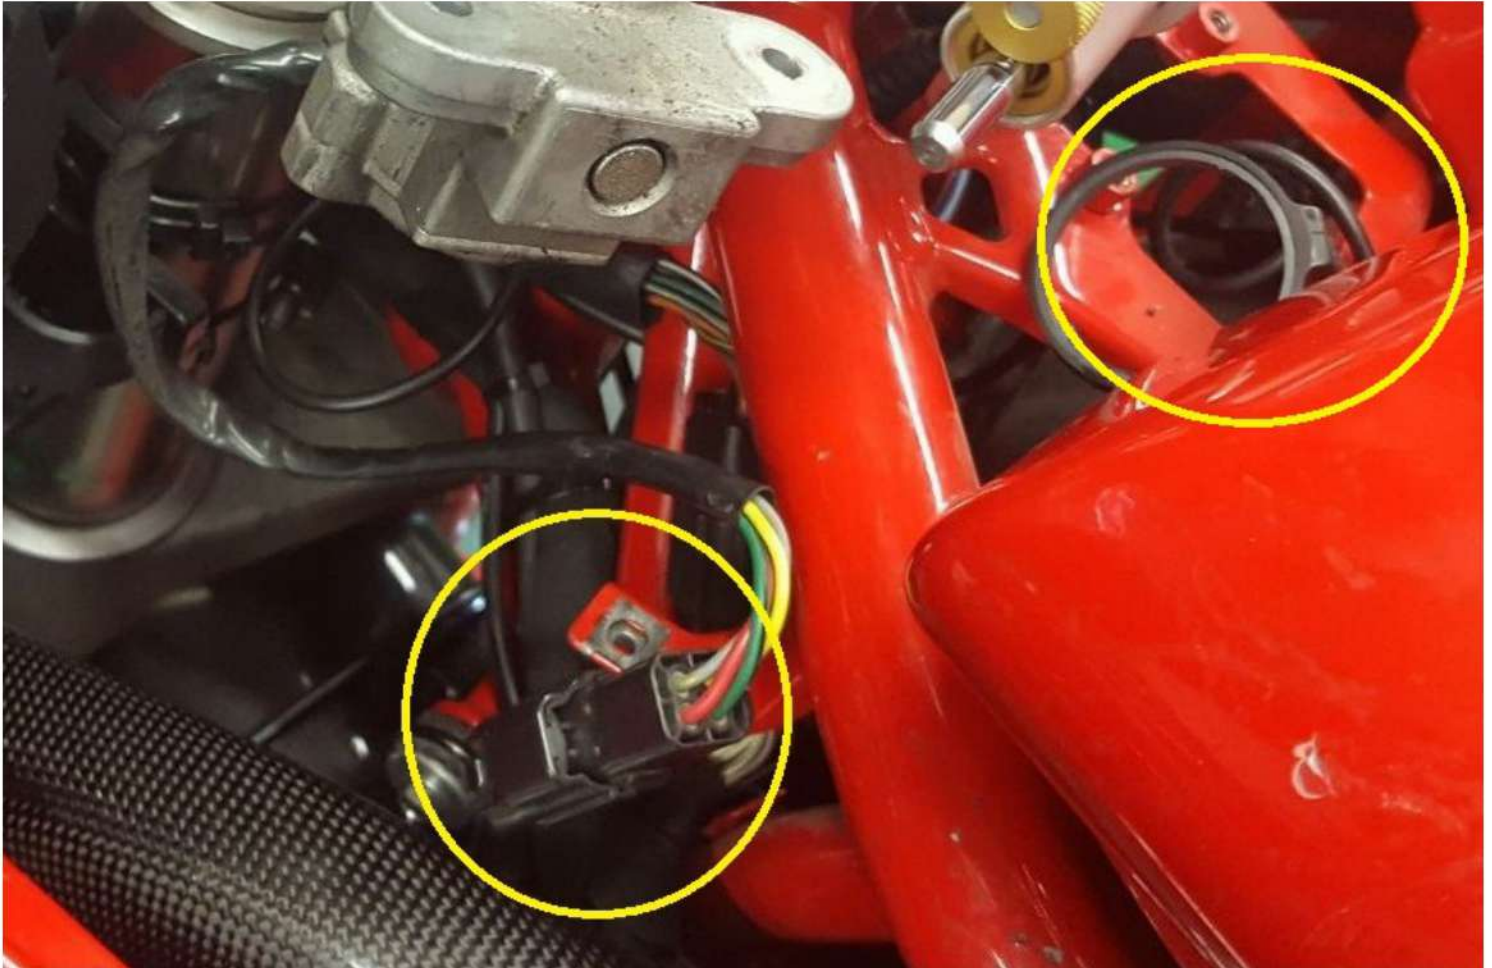

Kit istruzioni/installation kit -Kill Switch

art. KS01

Ducabike consiglia di far effettuare il montaggio da un meccanico specializzato
Ducabike recommends to have the installation done by a specialized mechanic

MADE IN ITALY