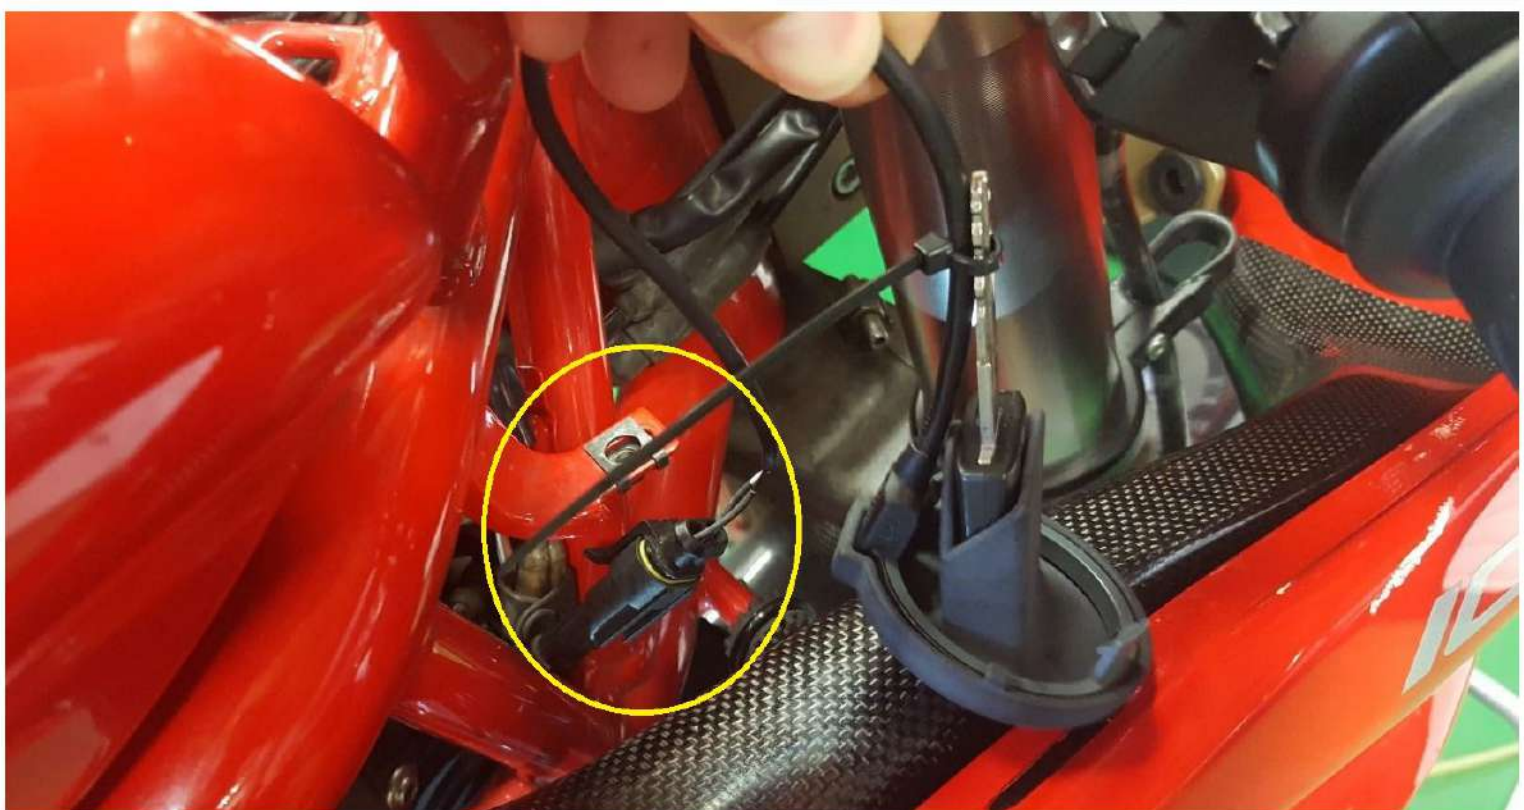

DUCABIKE

Kit istruzioni/installation kit -Kill Switch

art. KS01

Ducabike consiglia di far effettuare il montaggio da un meccanico specializzato
Ducabike recommends to have the installation done by a specialized mechanic

MADE IN ITALY