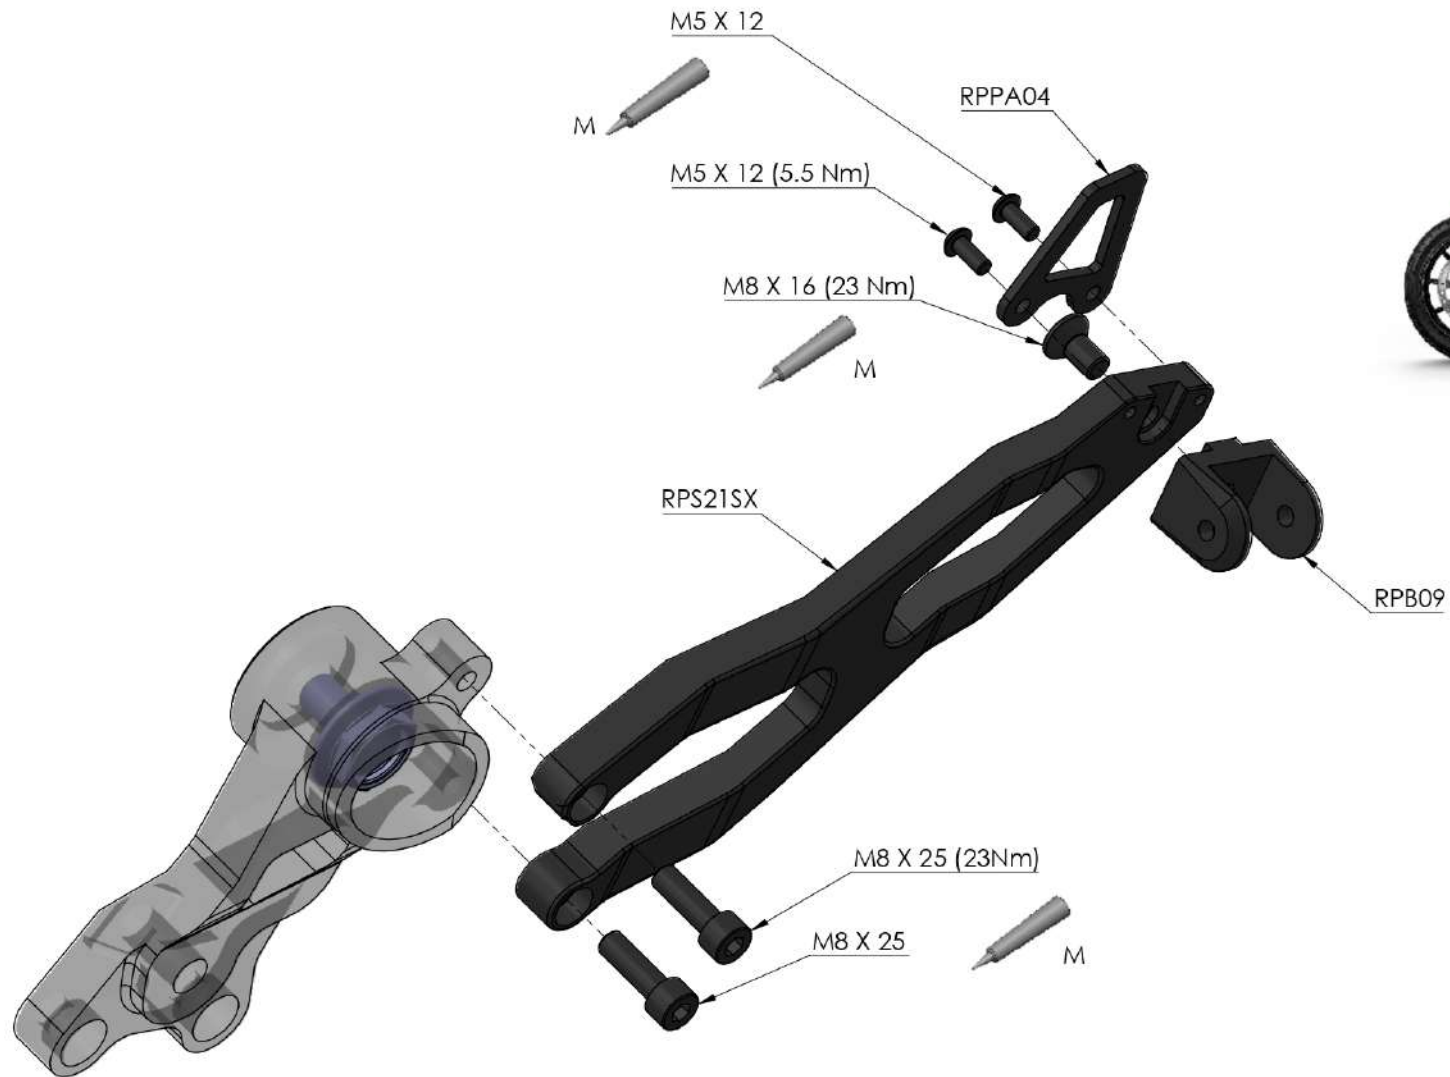

PULIRE / SGRASSARE CLEAN / DEGREASE		LUBRIFICARE LUBRICATE	
		ARTICOLO PRPSCRA01	ISTRUZIONI - INSTRUCTION
		kit passeggero dx - kit right passenger Scrambler	
<small>⚠ ATTENZIONE: Questo prodotto potrebbe non essere conforme al codice stradale quindi usare solo in aree private e/o chiuse al traffico. WARNING: This product may not comply with local road rules and can be used only in private areas and/or areas closed to traffic.</small>			

PULIRE / SGRASSARE CLEAN / DEGREASE		LUBRIFICARE LUBRICATE		BLOCCARE CON FRENAFILETTI DI TENUTA: L=LEGGERA - M=MEDIA - S=FORTE LOCK ON WITH THE FOLLOW THREADLOCK: L=LIGHT HOLD - M=MEDIUM HOLD - S=STRONG HOLD	
 DUCABIKE		ARTICOLO PRPSCRA01	ISTRUZIONI - INSTRUCTION		
		kit passeggero sx - kit left passenger Scrambler			
⚠ ATTENZIONE: Questo prodotto potrebbe non essere conforme al codice stradale quindi usare solo in aree private e/o chiuse al traffico. WARNING: This product may not comply with local road rules and can be used only in private areas and/or areas closed to traffic.					